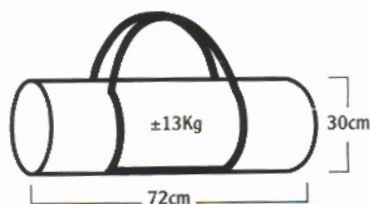

GRAND CANYON *100% katoen*

Buitentent
van 100% katoen. Dak van 300 grams kwaliteit,
de zijpanelen van 200 grams kwaliteit.

Binnentent
van ademend katoen

Voorluifel
met vensters die met een 'gordijn' afsluitbaar zijn
voor extra privacy

Kleur
Beige /donkergroen

Ingang van binnentent
van katoen en met treksluiting

Grondzeil
aangenaaid kuipzeil van PVC

Frame
metalen stokken, verzinkt.

Kompleet
met draagtas en alle toebehoren.

8 712013 715865